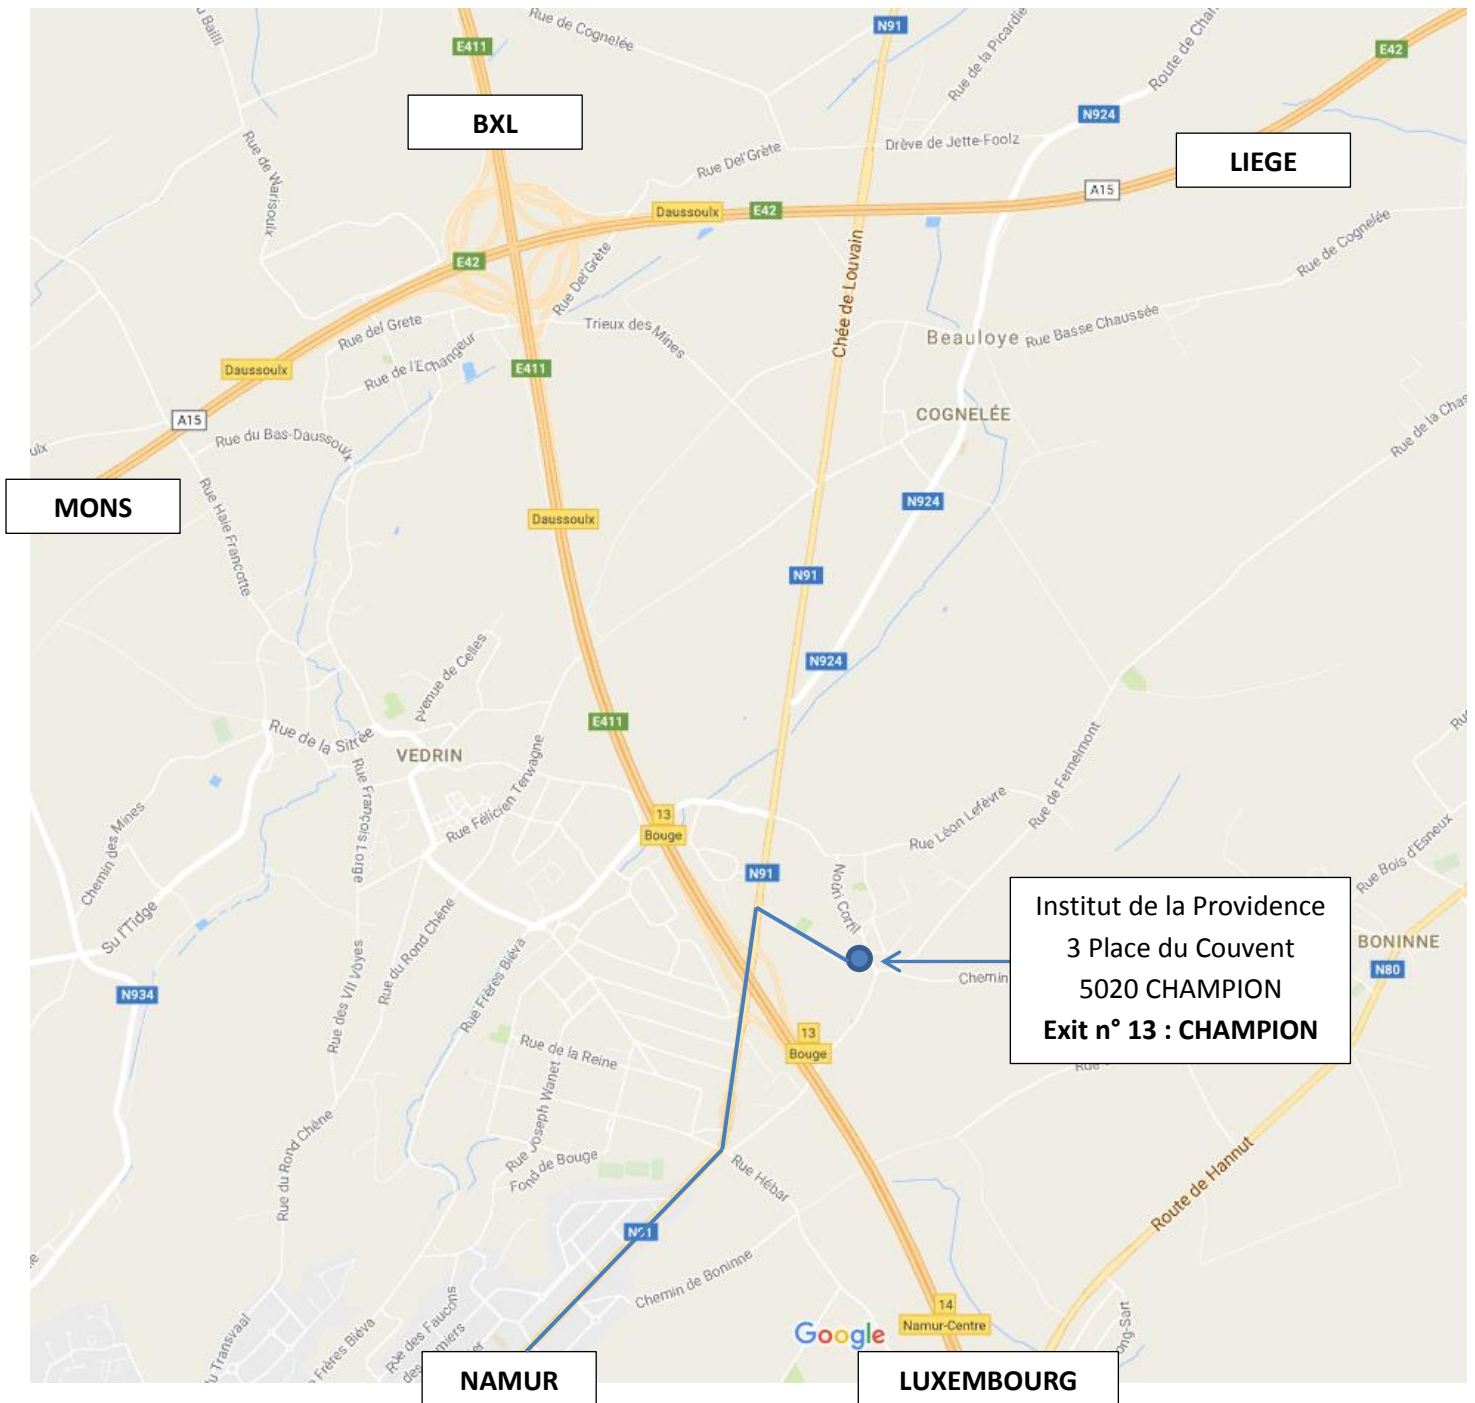

ADRESS IBIS NAMUR :

Rue du Premier Lanciers 10 - 5000 NAMUR
(+32)81/257 540
GPS: N 50° 27' 59.13" E 4° 52' 14.94"

ADRESS INSTITUT DE LA PROVIDENCE :

Place du Couvent 3 - 5020 CHAMPION
(+32)81/208 505 * (+32)497/254 638 (mobile OLAF)
GPS: N 50° 27' 59.13" E 4° 52' 14.94"

Institut de la Providence
3 Place du Couvent
5020 CHAMPION
Exit n° 13 : CHAMPION

Hôtel IBIS
10 rue du 1^{er} Lancier
5000 NAMUR

Rechercher dans Google Maps