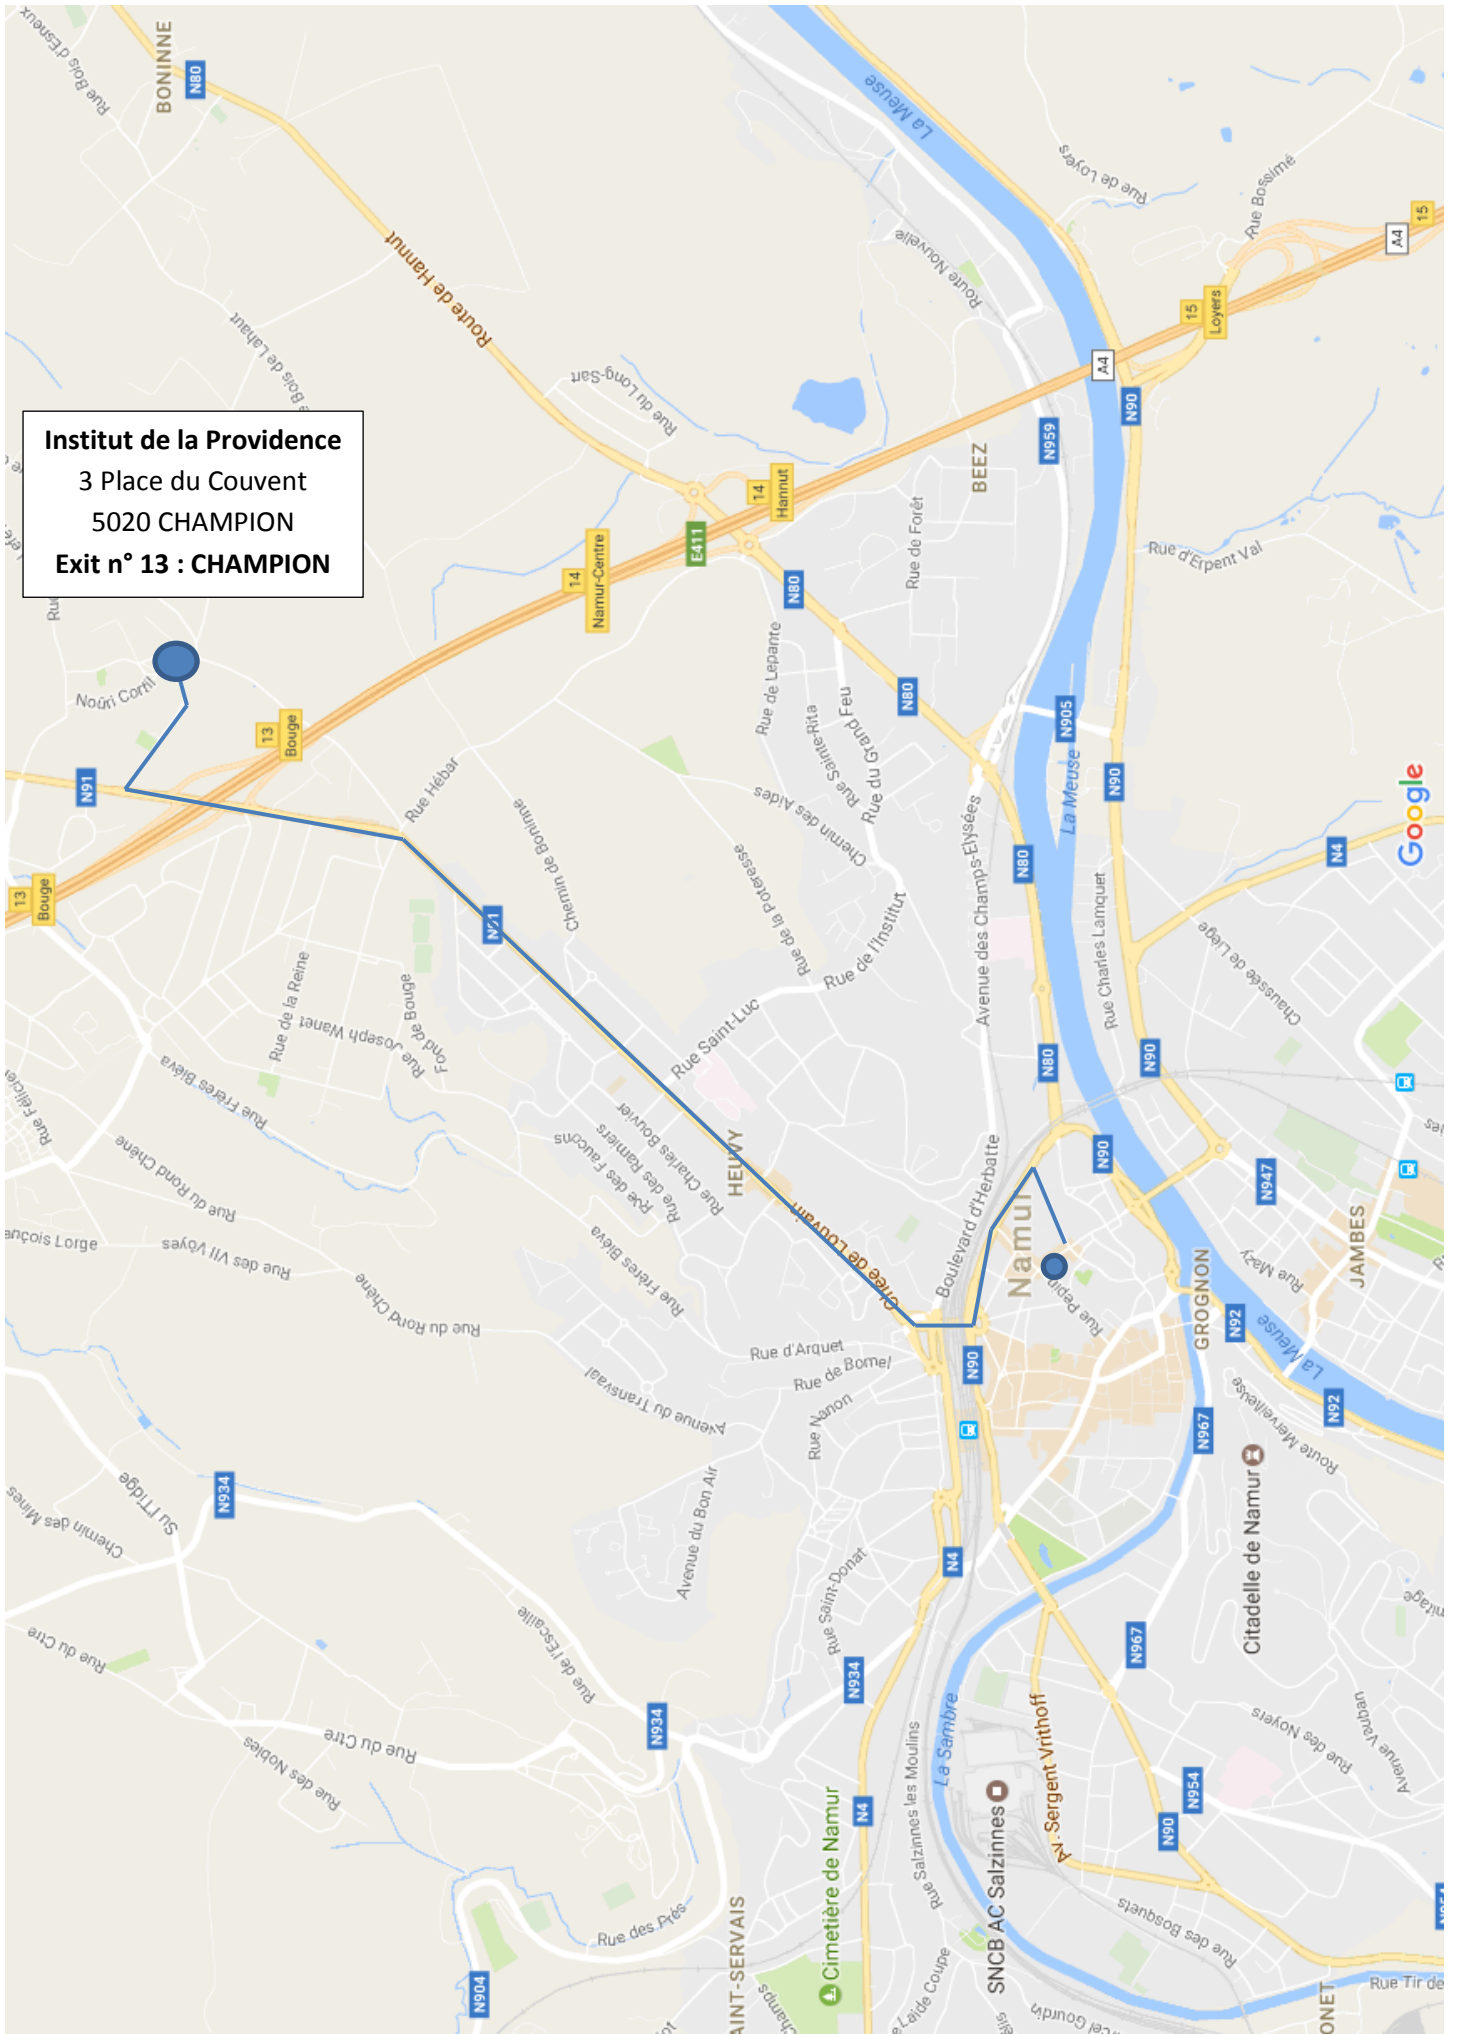

ADRESS IBIS NAMUR :

Rue du Premier Lanciers 10 - 5000 NAMUR
(+32)81/257 540
GPS: N 50° 27' 59.13" E 4° 52' 14.94"

ADRESS INSTITUT DE LA PROVIDENCE :

Place du Couvent 3 - 5020 CHAMPION
(+32)81/208 505 * (+32)497/254 638 (mobile OLAF)
GPS: N 50° 27' 59.13" E 4° 52' 14.94"

Institut de la Providence
3 Place du Couvent
5020 CHAMPION
Exit n° 13 : CHAMPION

Hôtel IBIS
10 rue du 1^{er} Lancier
5000 NAMUR

Rechercher dans Google Maps